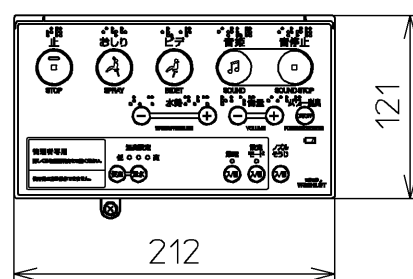

生産中止図番
2011/08

ねじ長 φ4×30(4本)

ねじ長 φ4×30(2本)

- <特注仕様>
- 1.便ふたなし品
 - 2.本体着脱部を金属製にしたもの
 - 3.色違い品

*定格 : AC100V-318W 50/60Hz

TOTO		単位 mm	名称
製図 松本	検図 田添 二村 馨	日付 11-05-13	洗淨脱臭暖房便座
備考		尺度 1 : 5	品番 TCF5501EAMV87
		ウォシュレット品番 TCF5501EAV87 便器洗浄ユニット品番 TCA177	図番 TCF5501EAMV87_A0101