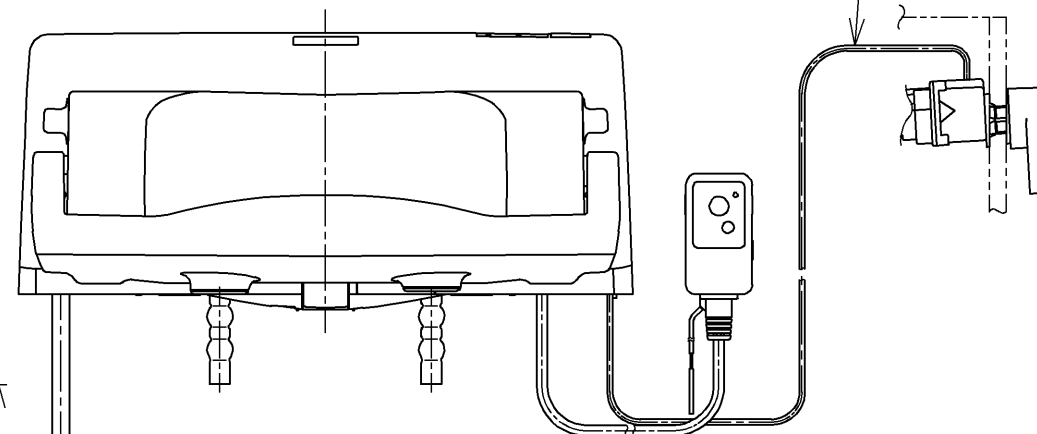

生産中止図番
2011/08

ねじ長 φ4×30(4本)

ねじ長 φ4×30(2本)

- <特注仕様>
- 1.便ふたなし品
 - 2.本体着脱部を金属製にしたもの
 - 3.色違い品

*定格 : AC100V-318W 50/60Hz

TOTO		単位 mm	名称
製図 松本	検図 田添 二村 馨	日付 11-05-13	洗淨脱臭暖房便座
備考		尺度 1 : 5	品番 TCF5501EAMV87
		ウォシュレット品番 TCF5501EAV87 便器洗浄ユニット品番 TCA177	図番 TCF5501EAMV87_A0101