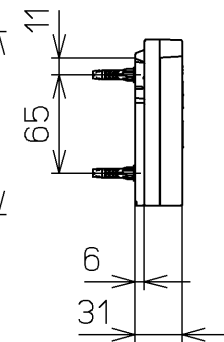

生産中止図番
2011/08

ねじ長 φ4×30(4本)

ねじ長 φ4×30(2本)

- <特注仕様>
- 1.便ふたなし品
 - 2.本体着脱部を金属製にしたもの
 - 3.色違い品

*定格 : AC100V-318W 50/60Hz

TOTO		単位 mm	名称
製図 松本	検図 田添 二村 馨	日付 11-05-13	洗淨脱臭暖房便座
備考		尺度 1 : 5	品番 TCF5501EAMV87
		ウォシュレット品番 TCF5501EAV87 便器洗浄ユニット品番 TCA177	図番 TCF5501EAMV87_A0101