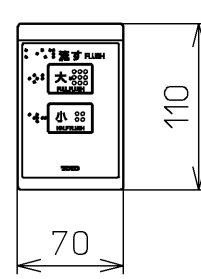

生産中止図番
2011/08

ねじ長 φ4×30(4本)

ねじ長 φ4×30(2本)

- <特注仕様>
- 1.便ふたなし品
 - 2.本体着脱部を金属製にしたもの
 - 3.色違い品

*定格 : AC100V-318W 50/60Hz

TOTO		単位 mm	名称
製図 松本	検図 田添 二村 馨	日付 11-05-13	洗淨脱臭暖房便座
備考		尺度 1 : 5	品番 TCF5501EAMV87
		ウォシュレット品番 TCF5501EAV87 便器洗浄ユニット品番 TCA177	図番 TCF5501EAMV87_A0101