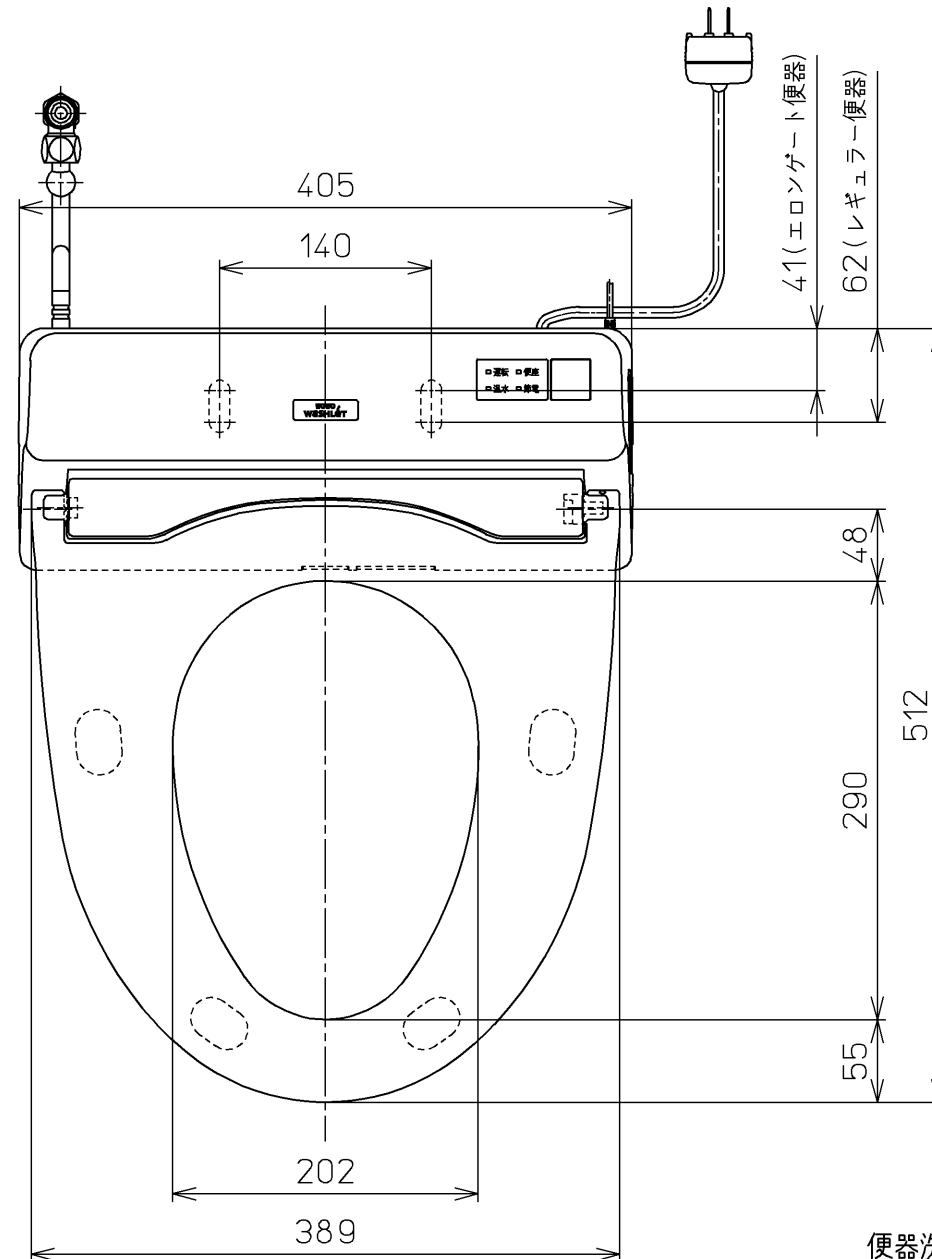

生産中止図番
2011/08

ねじ長 φ4×30(4本)

ねじ長 φ4×30(2本)

- <特注仕様>
- 1.便ふたなし品
 - 2.本体着脱部を金属製にしたもの
 - 3.色違い品

*定格 : AC100V-318W 50/60Hz

TOTO		単位 mm	名称
製図 松本	検図 田添 二村 馨	日付 11-05-13	洗淨脱臭暖房便座
備考		尺度 1 : 5	品番 TCF5501EAMV87
		ウォシュレット品番 TCF5501EAV87 便器洗浄ユニット品番 TCA177	図番 TCF5501EAMV87_A0101