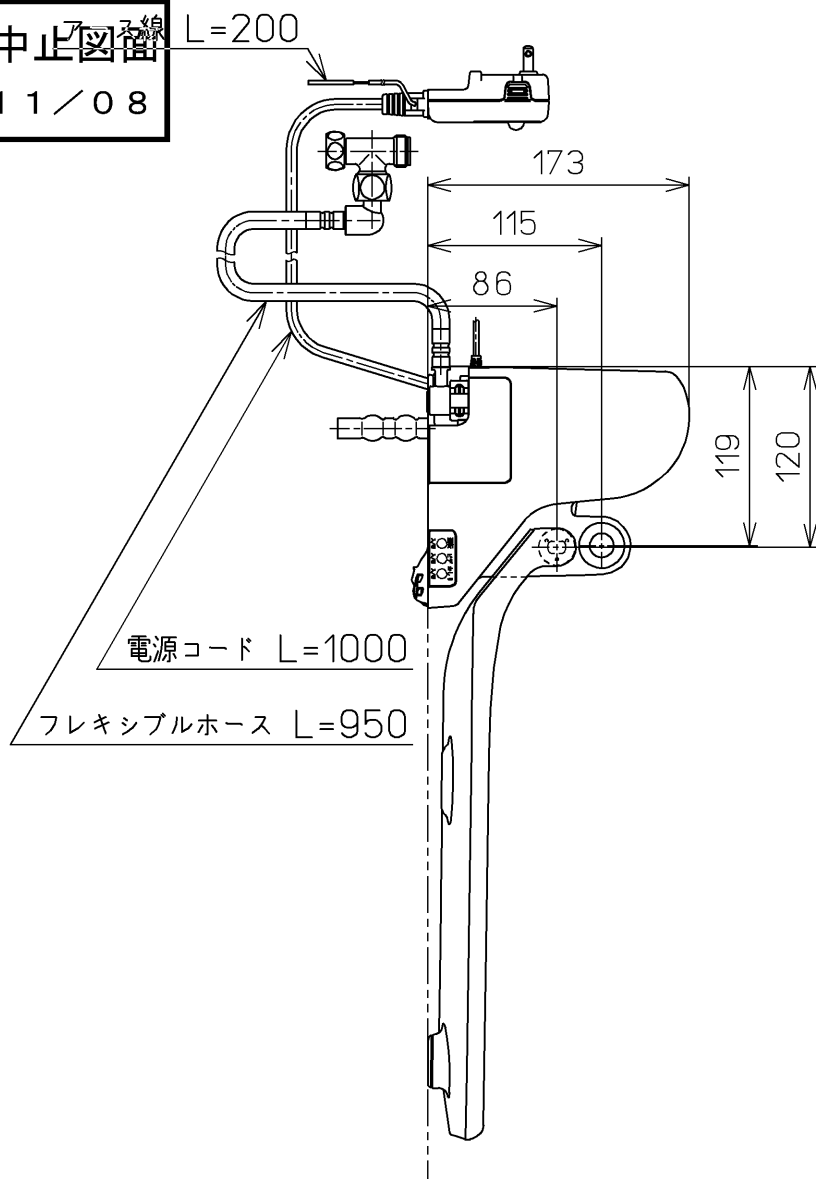

生産中止図番
2011/08

ねじ長 φ4×30(4本)

ねじ長 φ4×30(2本)

- <特注仕様>
- 1.便ふたなし品
 - 2.本体着脱部を金属製にしたもの
 - 3.色違い品

*定格 : AC100V-318W 50/60Hz

TOTO		単位 mm	名称
製図 松本	検図 田添 二村 馨	日付 11-05-13	洗淨脱臭暖房便座
備考		尺度 1 : 5	品番 TCF5501EAMV87
		ウォシュレット品番 TCF5501EAV87 便器洗浄ユニット品番 TCA177	図番 TCF5501EAMV87_A0101