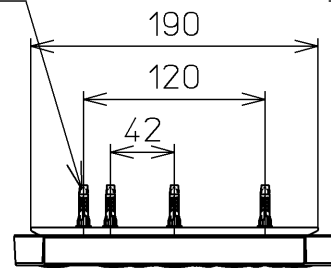

生産中止図番
2011/08

ねじ長 φ4×30(4本)

ねじ長 φ4×30(2本)

- <特注仕様>
- 1.便ふたなし品
 - 2.本体着脱部を金属製にしたもの
 - 3.色違い品

*定格 : AC100V-318W 50/60Hz

TOTO		単位 mm	名称
製図 松本	検図 田添 二村 馨	日付 11-05-13	洗淨脱臭暖房便座
備考		尺度 1 : 5	品番 TCF5501EAMV87
		ウォシュレット品番 TCF5501EAV87 便器洗浄ユニット品番 TCA177	図番 TCF5501EAMV87_A0101