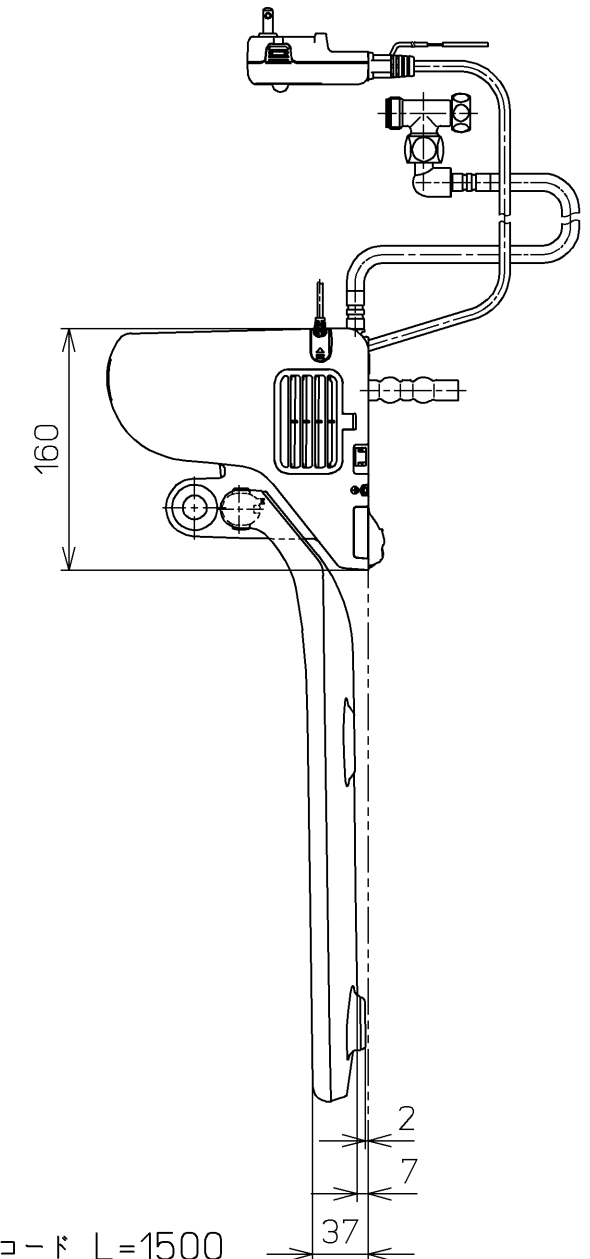

生産中止図番
2011/08

ねじ長 φ4×30(4本)

ねじ長 φ4×30(2本)

- <特注仕様>
- 1.便ふたなし品
 - 2.本体着脱部を金属製にしたもの
 - 3.色違い品

*定格 : AC100V-318W 50/60Hz

TOTO		単位 mm	名称
製図 松本	検図 田添 二村 馨	日付 11-05-13	洗淨脱臭暖房便座
備考		尺度 1 : 5	品番 TCF5501EAMV87
		ウォシュレット品番 TCF5501EAV87 便器洗浄ユニット品番 TCA177	図番 TCF5501EAMV87_A0101