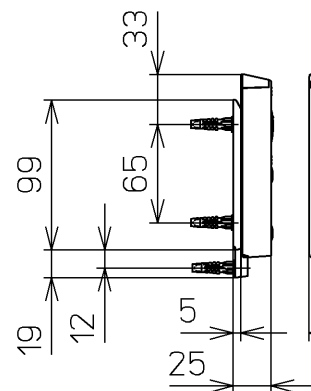

生産中止図番
2011/08

ねじ長 φ4×30(4本)

ねじ長 φ4×30(2本)

- <特注仕様>
- 1.便ふたなし品
 - 2.本体着脱部を金属製にしたもの
 - 3.色違い品

*定格 : AC100V-318W 50/60Hz

TOTO		単位 mm	名称
製図 松本	検図 田添 二村 馨	日付 11-05-13	洗淨脱臭暖房便座
備考		尺度 1 : 5	品番 TCF5501EAMV87
		ウォシュレット品番 TCF5501EAV87 便器洗浄ユニット品番 TCA177	図番 TCF5501EAMV87_A0101